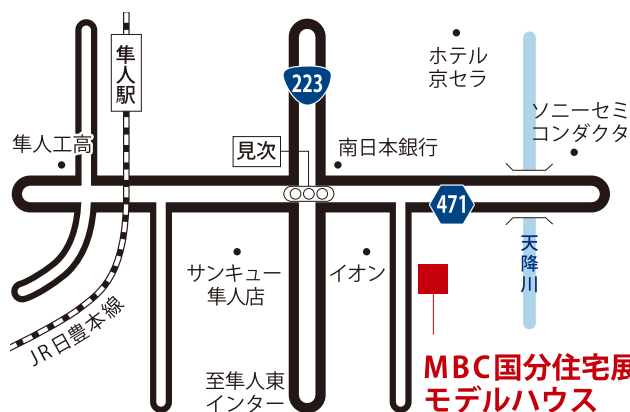

## ちょっと贅沢、たくさん心地いい「シュシュ」なモデル

「MBC国分住宅展」

鹿児島県霧島市国分野口西 9 番 38 号

☎0120-17-3124

MBC国分住宅展  
モデルハウス

※7/27(月)以降は完全予約制となります。

4

7/26 日