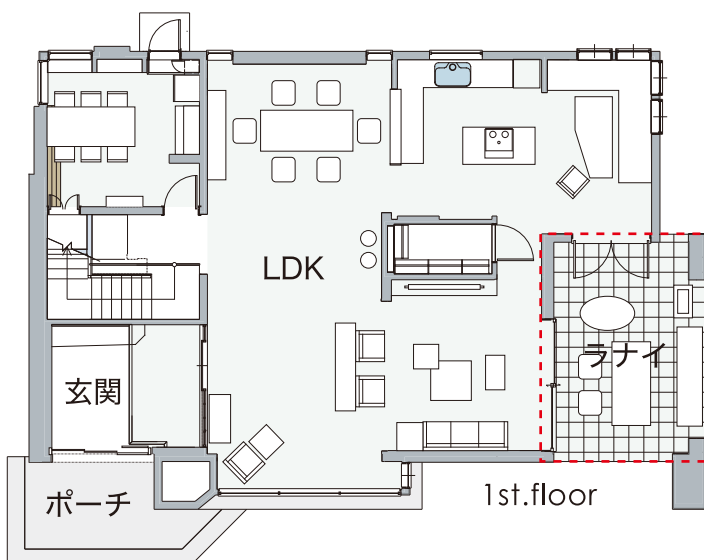

# 住まいづくり **START** スタートフェア開催

期間中、下記①～⑦のいずれか  
3つをご見学(ご予約制)いただ  
いたお客様にもれなくスターバックス  
カード(3,000円相当)をプレゼント!!  
※お住まいの具体的な計画がある方に限ります。

**無料設計相談受付中**

**期間：2020.7/23(木祝)～8/31(月)まで**

**2020年4月 NEW OPEN**

暮らしの四季を、綴る家

ラナイで  
縁日を開催  
いたします

ラングレイ **LANGLEY**

「KTS住宅フェア」モデルハウス

リビング、ダイニング、キッチンがひとつづきになった大空間。そこ  
から、半戸外空間「ラナイ」へとつながる開放的なプランです。

1

## 3mの天井高と外とつながる開放的な間取り

「KTS住宅フェア」

鹿児島県鹿児島市与次郎 2-4-43

TEL.099-252-7631

「KTS住宅フェア」  
モデルハウス

2

## 実例1(新築) 下荒田会場

敷地面積: 165.29㎡(50.00坪)

延床面積: 186.30㎡(56.35坪)

2階建て

- ・2階LDK
- ・ビルトインガレージ
- ・全館空調

5 8/2 日