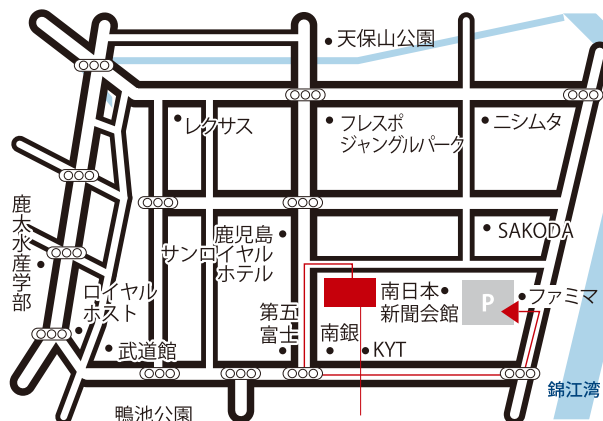

ラナイで  
縁日を開催  
いたします

ラングレイ **LANGLEY**

「KTS住宅フェア」モデルハウス

リビング、ダイニング、キッチンがひとつづきになった大空間。そこ  
から、半戸外空間「ラナイ」へとつながる開放的なプランです。

1

## 3mの天井高と外とつながる開放的な間取り

「KTS住宅フェア」

鹿児島県鹿児島市与次郎 2-4-43

TEL.099-252-7631

「KTS住宅フェア」  
モデルハウス

2

## 大人エレガントに仕上げたモデルハウス

「南日本ハウジングプラザ」  
エコスクエアⅡモデルハウス

鹿児島県鹿児島市与次郎 1-9-38

TEL.099-812-6931

「南日本ハウジングプラザ」  
エコスクエアⅡモデルハウス

3

## ちょっと贅沢、たくさん心地いい「シュシュ」なモデル

「MBC国分住宅展」

鹿児島県霧島市国分野口西 9 番 38 号

☎0120-17-3124

MBC国分住宅展  
モデルハウス

※7/27(月)以降は完全予約制となります。

4

7/26 日