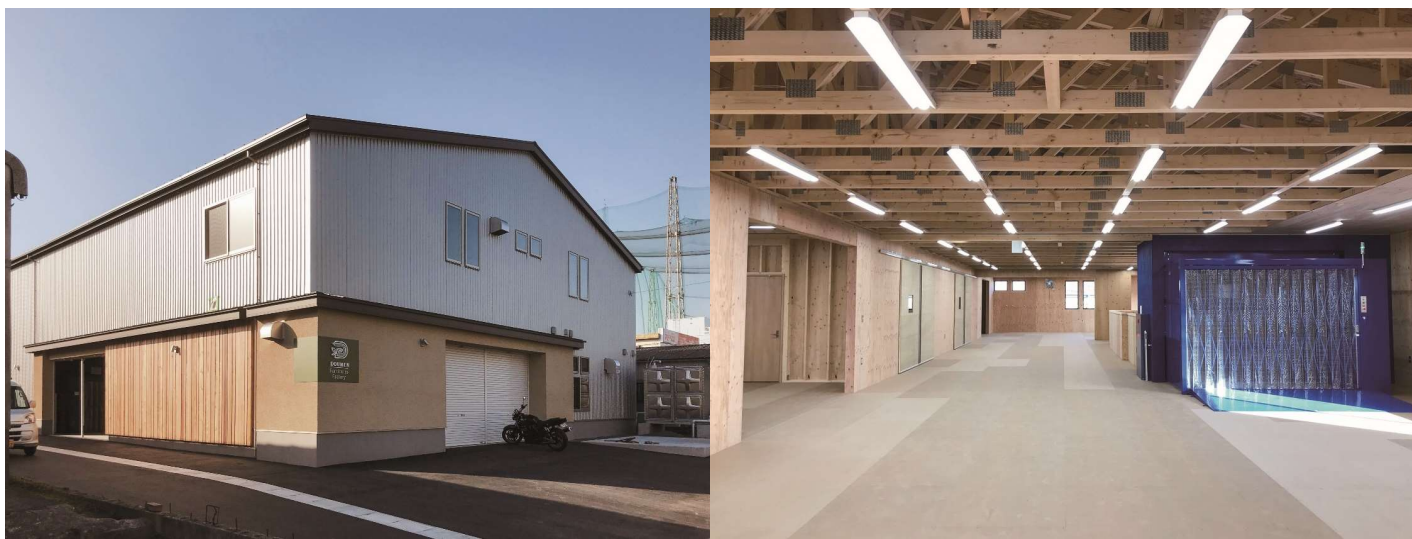

大規模木造施設 現場見学会のご案内

木造ツーバイフォー工法（鹿児島県産材も使用）による大規模木造施設見学会を開催します。有限会社道免家具店様のご厚意により、延床302坪、2階建（間口18m×桁行30mの大空間）の製造工場兼倉庫の見学会となります。鹿児島においても木造施設建築が盛んに行われております。ぜひ、この機会に三井ホームの木造施設系建物をご体感ください。

SDGs 推進企業として工場・倉庫・事務所を **木造** という選択もあります。

開催
日時

2022年6月4日(土)・11日(土)
2日間とも 12:10～13:00

・開催日の12時ご集合いただき、工場休憩中のご案内になります。

見学
場所

鹿児島市東開町 (イオン鹿児島近く)

有限会社 道免家具店様 第2工場

※見学会にお申込みいただきました皆さまには、後日、現地案内図を送付させていただきます。

【お問合せ・申し込み】三井ホーム鹿児島株式会社コンサルティング事業部
〒892-0846 鹿児島市加治屋町12-7甲南アセット 鹿児島加治屋町ビル1階
児島 伸幸 : n-kojima@mitsuihome-kagoshima.com
九日 亮 : r-kunichi@mitsuihome-kagoshima.com
藺田 裕貴 : h-sonoda@mitsuihome-kagoshima.com
TEL : 0120-70-2321 FAX : 099-223-4160

憧れを、かたちに。

主催 : 三井ホーム

特別協力 : 有限会社 道免家具店