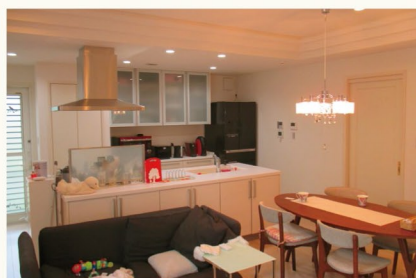

▲キッチン廻りの家事動線もスマート