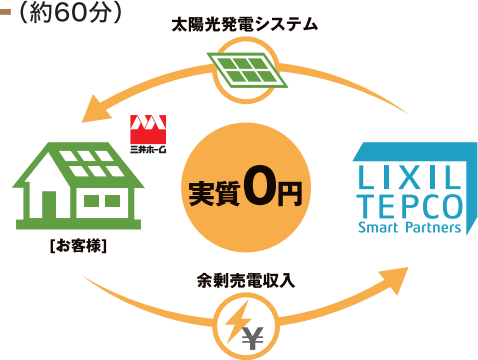

第1部 ■10:00~12:00 太陽光 未来発電セミナー (約60分)

初期費用実質0円で太陽光発電システムが設置できる秘密とは…。

■11:00~ セミナー終了後、LIXIL ショールーム・体感ラボコーナーをご見学いただけます。