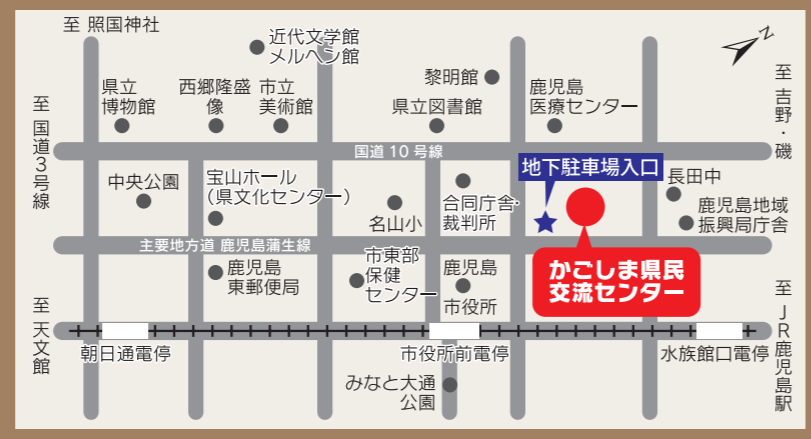

INTERIOR FAIR

KAGOSHIMA — 2019 AUTUMN —

会場 **かごしま県民交流センター**
6階 ギャラリー1・2・3

〒892-0816 鹿児島市山下町14-50

【市電】「水族館口電停」下車 徒歩4分
【電車】JR「鹿児島駅」下車 徒歩10分
【バス】「水族館口」下車 徒歩5分

キッズコーナー完備 (保育士常駐)

※2歳以上。※人数制限有り。
※詳しくはハウスメーカーの担当者にお尋ねください。