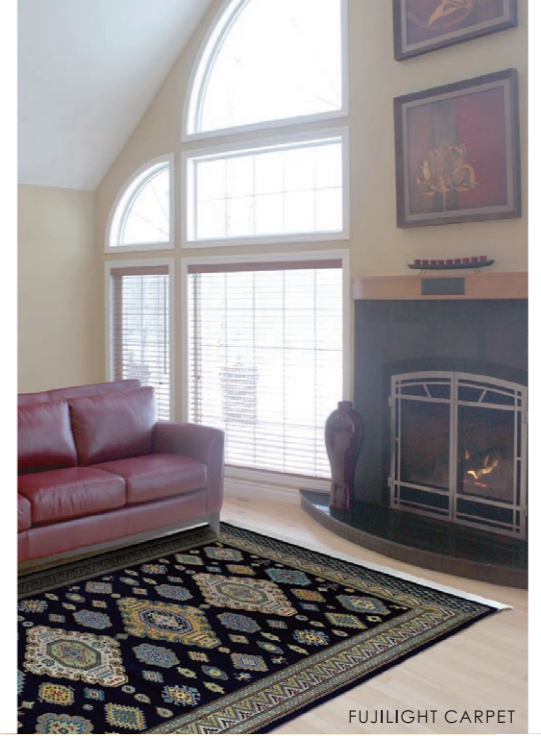

NIHON BED

FUJILIGHT CARPET