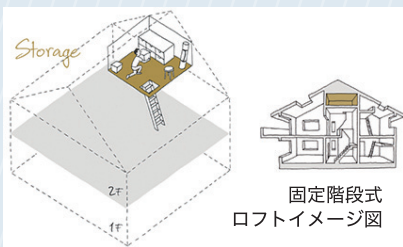

天井までの  
吹き抜け

シアター  
ルーム

書斎や趣味の部屋が欲しい

収納  
スペース

4帖分の  
小屋裏空間を  
プレゼント

# ＼プラスαのゆとりをプレゼント／ 屋根裏部屋 ATTICキャンペーン

子ども部屋の  
ロフト

使い途はあなた次第！2階建・3階建でも平屋でもOK!!

三井ホームのダブルシールドパネル (DSP) が小屋裏を快適空間へ。

高気密・高断熱

一般的な天井断熱  
屋根裏に熱がこもりやすい

三井ホームの DSP  
屋根断熱で日射熱を緩和

【ATTICキャンペーンのお申し込み条件】 建築地は、鹿児島県内(離島は除く)とさせていただきます。2019年9月30日までに当社と新築住宅のご契約をいただき、2020年3月31日までに引き渡し可能な方。募集は先着3棟限定です。詳しくは当社営業担当またはフリーダイヤルまでお問い合わせください。※他のキャンペーン及び法人提携割引との併用はできません。なお弊社のキャンペーンに関するご説明をお聞き頂き、ご納得頂いた上でお申込みを承ります。